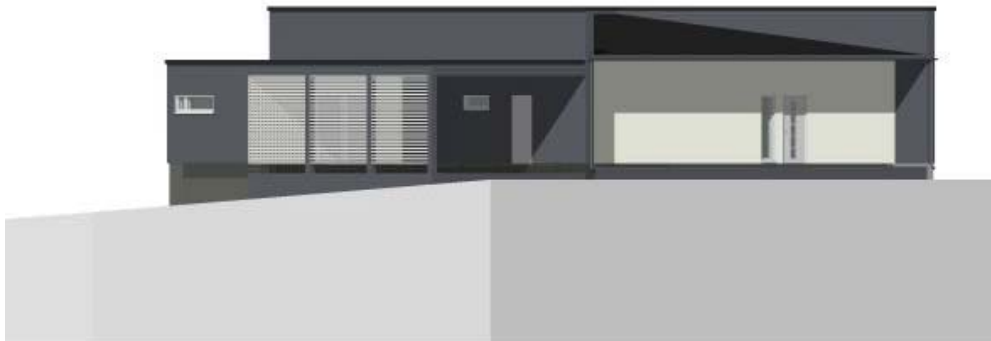

KOILLISESTA