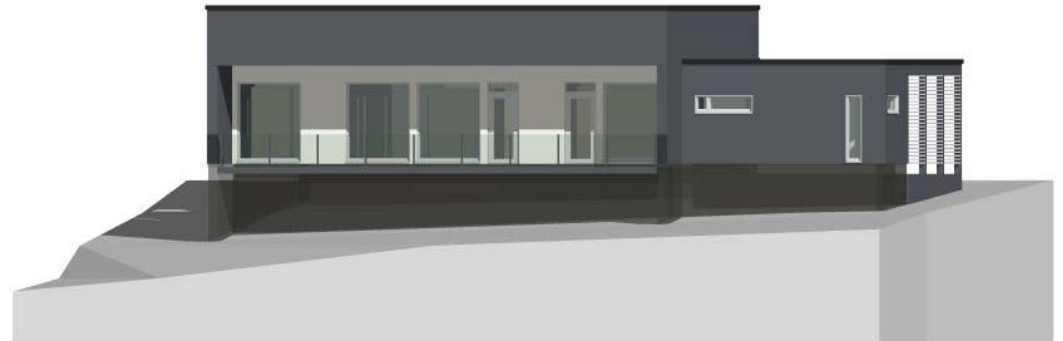

KAAKOSTA

82025-6 Perusmäki , Peruskallionkuja 8 , 02920 Espoo

www.arkluopa.com 0400-615 125

ANTTI LUOPA , ARKKITEHTI SAFA
MANNERHEIMINTIE 94 B 46, 00250 HELSINKI
antti.luopa@arkluopa.com

ARK - 276

20.08.2012

PERSPEKTIIVINÄKYMÄT