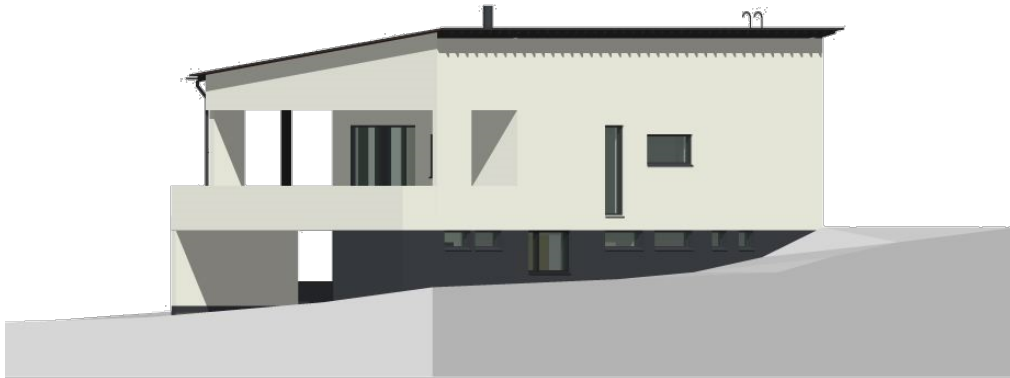

3D PERSPEKTIIVINÄKYMÄT

LÄNTEEN

POHJOISEEN

ETELÄÄN

ITÄÄN

30. Nöykkiö 42120-11 Suukulma 6, 02330 Espoo

ARK - 466

07.12.2021