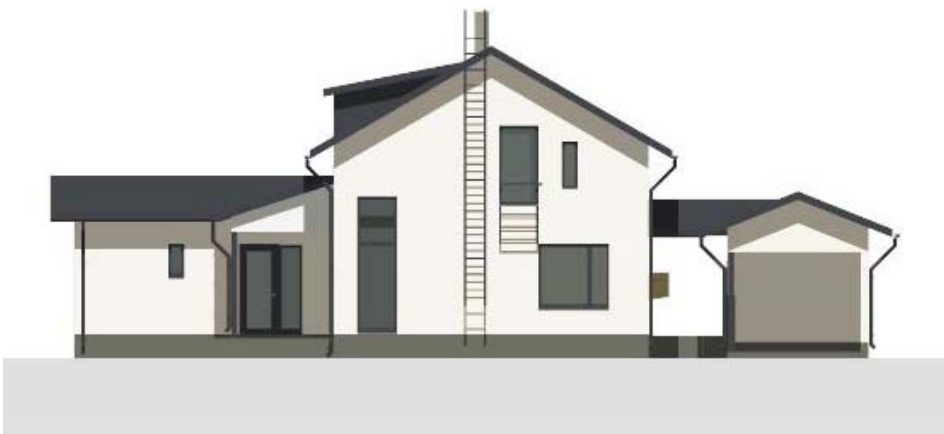

KOILLISEEN