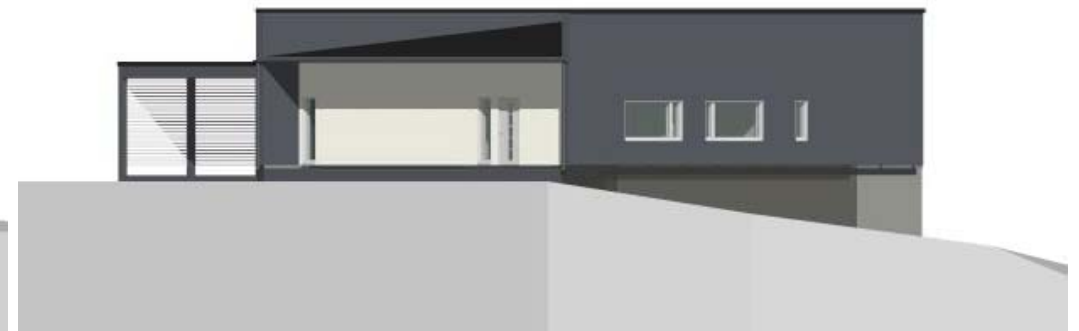

LUOTEESTA

82025-6 Perusmäki , Peruskallionkuja 8 , 02920 Espoo

www.arkluopa.com 0400-615 125

ANTTI LUOPA , ARKKITEHTI SAFA
MANNERHEIMINTIE 94 B 46, 00250 HELSINKI
antti.luopa@arkluopa.com

ARK - 276

20.08.2012

PERSPEKTIIVINÄKYMÄT