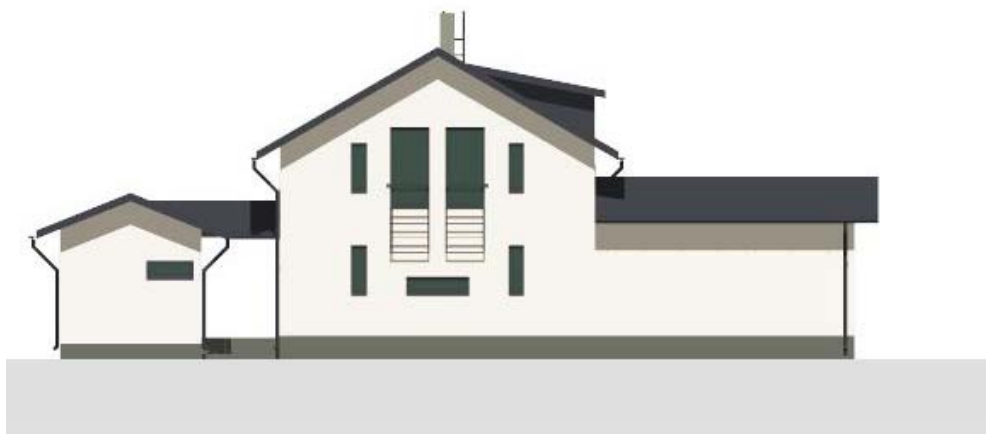

ARK - 252 19.09.2011

PERSPEKTIIVINÄKYMÄT

KOILLISEEN

KAAKKOON

LOUNAASEEN

LUOTEeseen

43303-6 Huivipolku 5 , 00950 Helsinki

www.arkluopa.com 0400-615 125