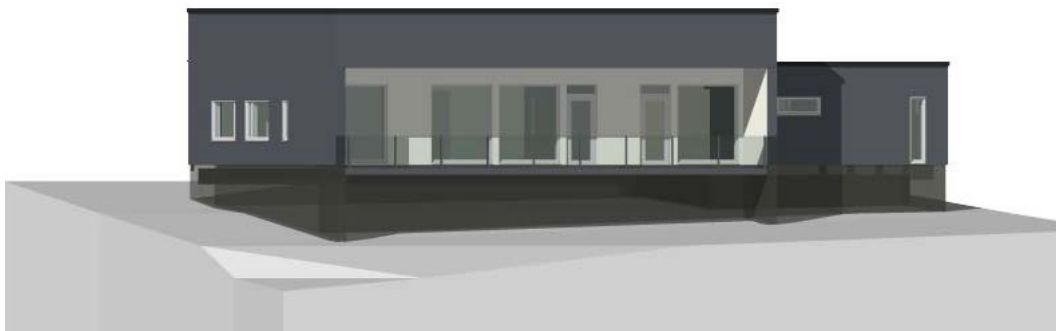

LOUNAASTA

82025-6 Perusmäki , Peruskallionkuja 8 , 02920 Espoo

www.arkluopa.com 0400-615 125

ANTTI LUOPA , ARKKITEHTI SAFA
MANNERHEIMINTIE 94 B 46, 00250 HELSINKI
antti.luopa@arkluopa.com

ARK - 276

20.08.2012

PERSPEKTIIVINÄKYMÄT