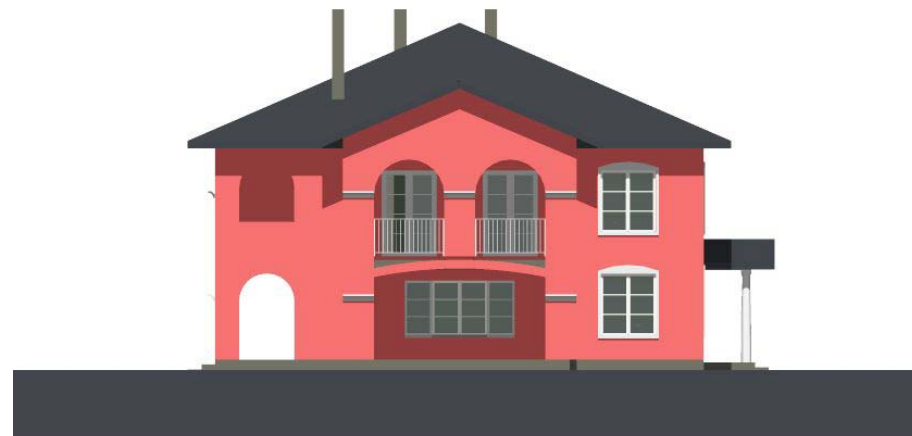

ETELÄÄN

344-2:28 Talo Lustbackantie 6 , 02400 Kirkkonummi

www.arkluopa.com 0400-615 125

ANTTI LUOPA , ARKKITEHTI SAFA
MANNERHEIMINTIE 94 B 46, 00250 HELSINKI
antti.luopa@arkluopa.com

ARK - 272

22.11.2011

3D JULKISIVUNÄKYMÄT