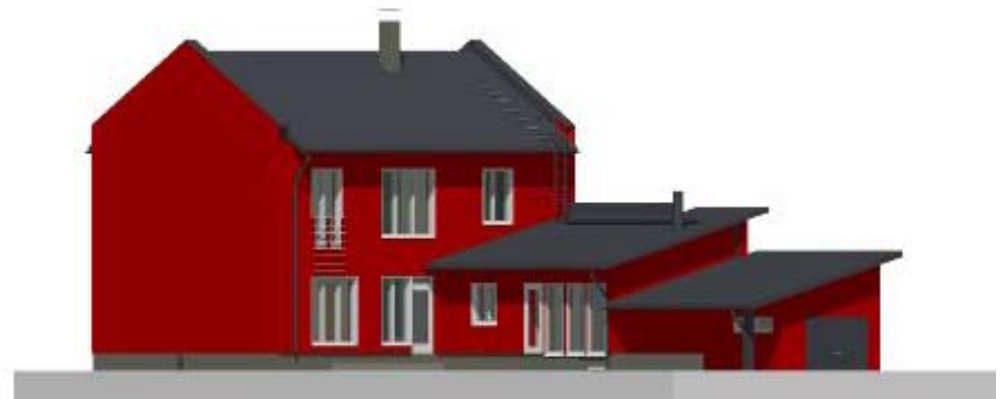

KORTTELI LOUNAASTA

KORTTELI KAAKOSTA

KORTTELI KOILLISESTA

KAAKOSTA

KOILLISESTA

LOUNAASTA

LUOTEESTA

Tuomarinkylä 35084-2 Talo Angerpuro, Sahtikuja 4,00680 Helsinki