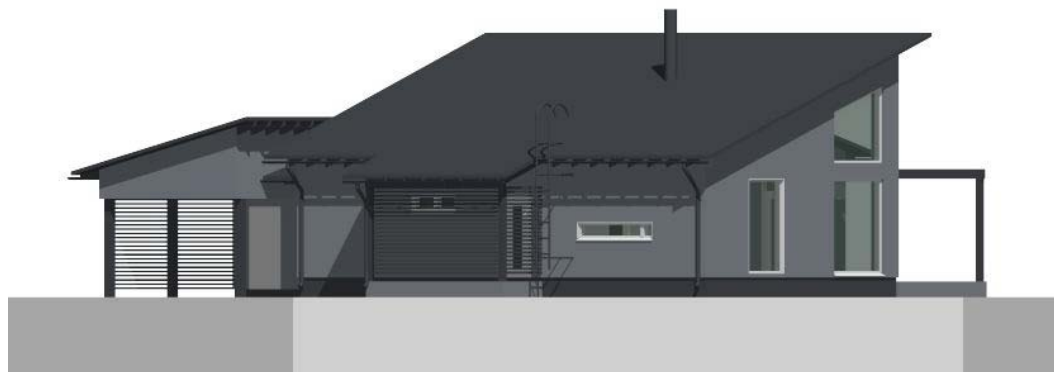

PERSPEKTIIVINÄKYMÄT

LÄNNESTÄ

POHJOISESTA

IDÄSTÄ

ETELÄSTÄ

42029-3 Talo Vuorenjuuri 3, 02330 Espoo

[www.arkluopa.com](http://www.arkluopa.com) 0400-615 125

ANTTI LUOPA, ARKKITEHTI SAFA  
MANNERHEIMINTIE 94 B 46, 00250 HELSINKI  
[antti.luopa@arkluopa.com](mailto:antti.luopa@arkluopa.com)