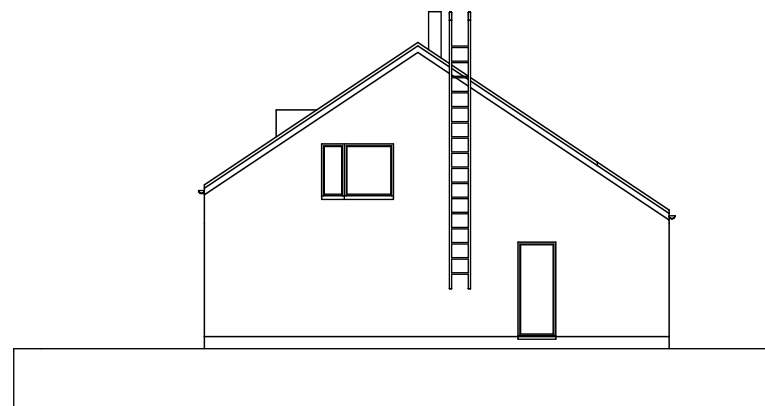

ark-ki | 1/2 kerros 4mh 121

www.arkluopa.com 0400-615 125

ANTTI LUOPA, ARKKITEHTI SAFA
 KUUSIKKOTIE 8 D39, 00630 HELSINKI
 antti.luopa@arkluopa.com

ITÄÄN

ETELÄÄN

POHJOISEEN

LÄNTEEN

JULKISIVUT 1:200