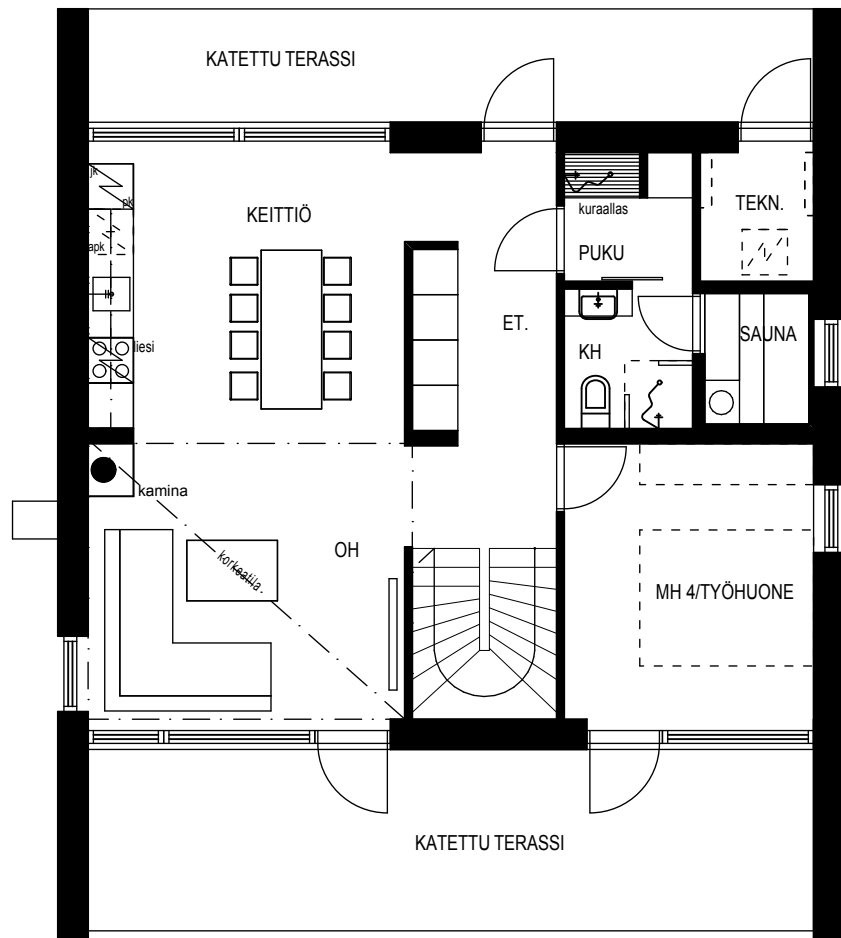

KAAKKOON

LOUNAASEEN

LUOTEeseen

KOILLISEEN

3D PERSPEKTIIVINÄKYMÄT

tämä piirustus on arkkitehti Antti Luopan omaisutta ja sen käyttö ilman lupaa on tekijänoikeuslain perusteella kielletty

ark-ki | 1/2 kerros 4mh 121

ark-ki | 1/2 kerros 4mh 121

www.arkluopa.com 0400-615 125

ANTTI LUOPA, ARKKITEHTI SAFA
KUUSIKKOTIE 8 D39, 00630 HELSINKI
antti.luopa@arkluopa.com

1.KERROS

2.KERROS

POHJAPIIRUSTUKSET 1:100

tämä piirustus on arkkitehti Antti Luopan omaisutta ja sen käyttö ilman lupaa on tekijänoikeuslain perusteella kielletty