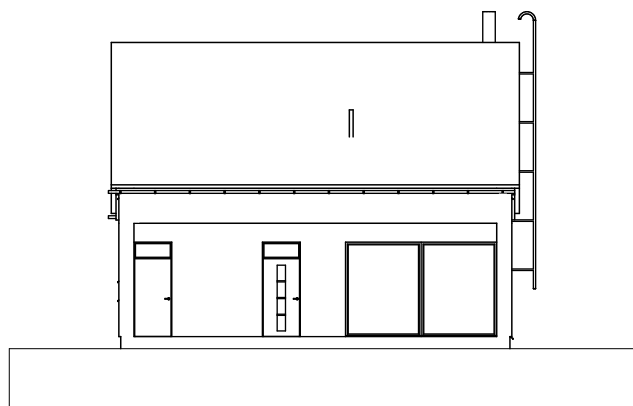

ark-ki | 1/2 kerros 4mh 121

www.arkluopa.com 0400-615 125

ANTTI LUOPA, ARKKITEHTI SAFA
 KUUSIKKOTIE 8 D39, 00630 HELSINKI
 antti.luopa@arkluopa.com

ITÄÄN

ETELÄÄN

POHJOISEEN

LÄNTEEN

JULKISIVUT 1:200