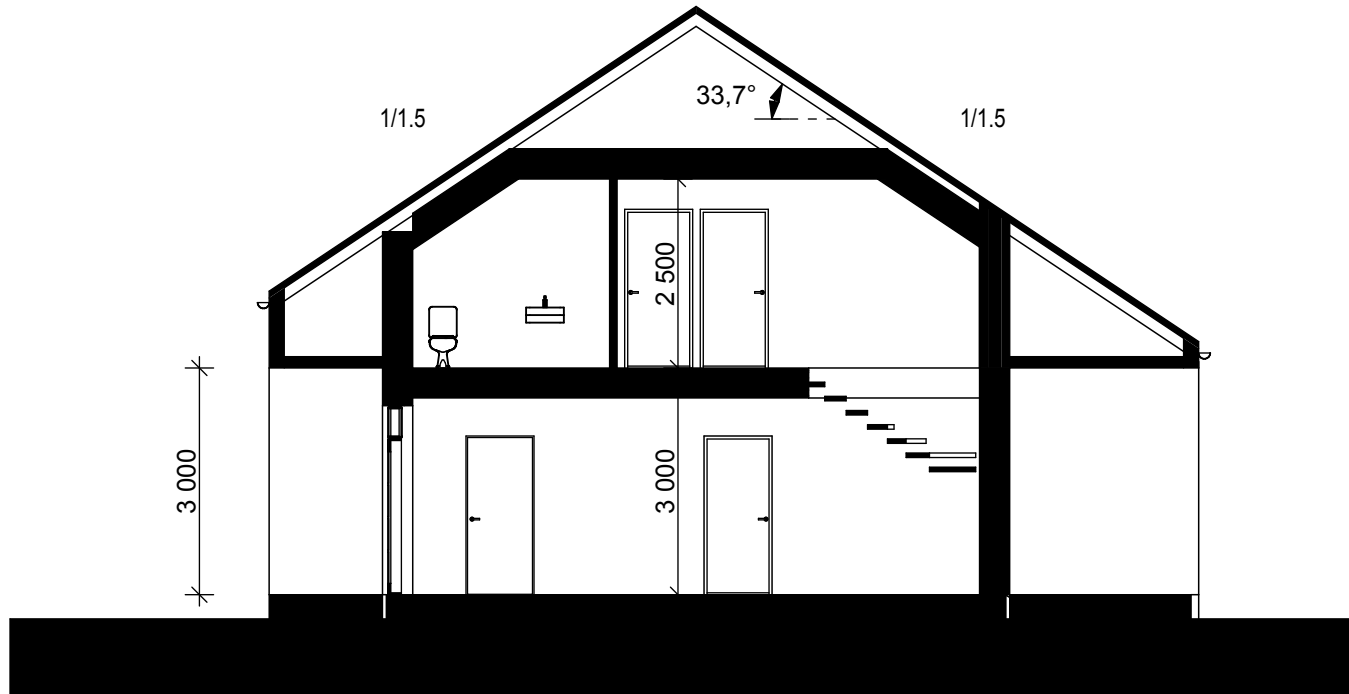

LEIKKAUS A-A

LEIKKAUS 1:100

tämä piirustus on arkkitehti Antti Luopan omaisutta ja sen käyttö ilman lupaa on tekijänoikeuslain perusteella kielletty

ark-ki | 1/2 kerros 4mh 121

www.arkluopa.com 0400-615 125

ANTTI LUOPA, ARKKITEHTI SAFA
KUUSIKKOTIE 8 D39, 00630 HELSINKI
antti.luopa@arkluopa.com