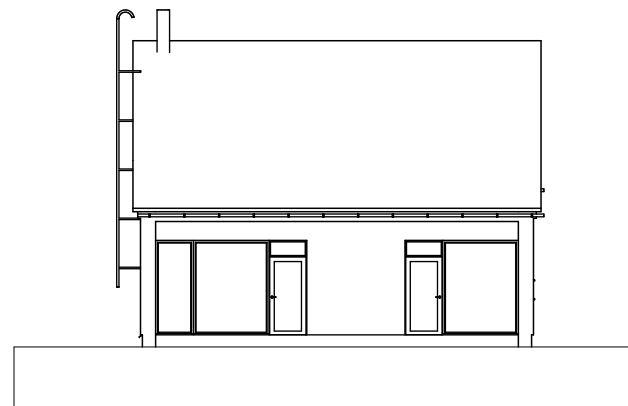

ETELÄÄN

JULKISIVUT 1:200

tämä piirustus on arkkitehti Antti Luopan omaisutta ja sen käyttö ilman lupaa on tekijänoikeuslain perusteella kielletty

ark-ki | 1/2 kerros 4mh 121

www.arkluopa.com 0400-615 125

ANTTI LUOPA, ARKKITEHTI SAFA
KUUSIKKOTIE 8 D39, 00630 HELSINKI
antti.luopa@arkluopa.com