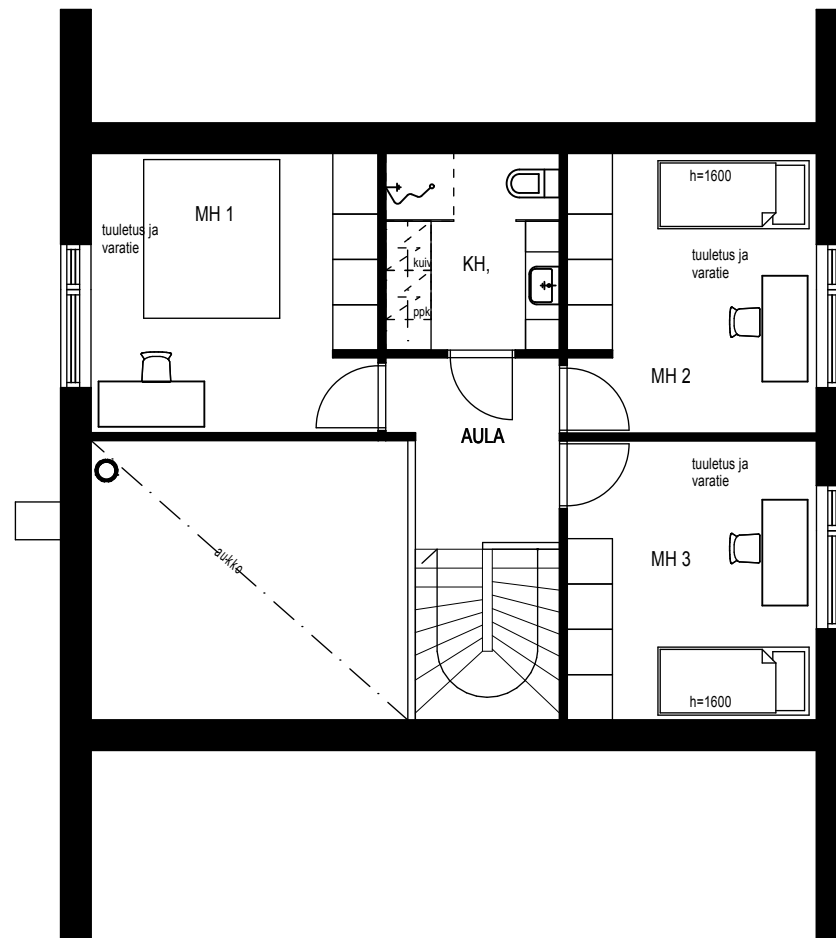

KAAKKOON

LOUNAASEEN

LUOTEeseen

KOILLISEEN

3D PERSPEKTIIVINÄKYMÄT

tämä piirustus on arkkitehti Antti Luopan omaisutta ja sen käyttö ilman lupaa on tekijänoikeuslain perusteella kielletty

ark-ki | 1/2 kerros 4mh 121

ark-ki | 1/2 kerros 4mh 121

www.arkluopa.com 0400-615 125

ANTTI LUOPA, ARKKITEHTI SAFA
KUUSIKKOTIE 8 D39, 00630 HELSINKI
antti.luopa@arkluopa.com

1.KERROS

2.KERROS

POHJAPIIRUSTUKSET 1:100

tämä piirustus on arkkitehti Antti Luopan omaisutta ja sen käyttö ilman lupaa on tekijänoikeuslain perusteella kielletty