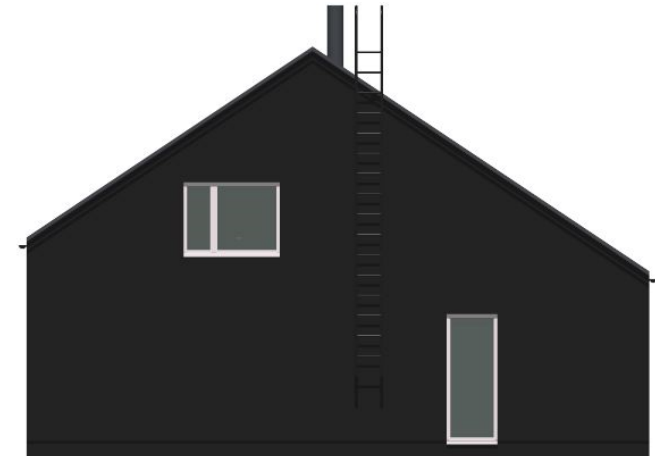

KAAKKOON

LOUNAASEEN

LUOTEeseen

KOILLISEEN

3D PERSPEKTIIVINÄKYMÄT

tämä piirustus on arkkitehti Antti Luopan omaisutta ja sen käyttö ilman lupaa on tekijänoikeuslain perusteella kielletty

ark-ki | 1/2 kerros 4mh 121

www.arkluopa.com 0400-615 125

ANTTI LUOPA, ARKKITEHTI SAFA
KUUSIKKOTIE 8 D39, 00630 HELSINKI
antti.luopa@arkluopa.com

ITÄÄN

ETELÄÄN

POHJOISEEN

LÄNTEEN

3D JULKISIVUT

tämä piirustus on arkkitehti Antti Luopan omaisutta ja sen käyttö ilman lupaa on tekijänoikeuslain perusteella kielletty

ark-ki | 1/2 kerros 4mh 121

www.arkluopa.com 0400-615 125

ANTTI LUOPA, ARKKITEHTI SAFA
KUUSIKKOTIE 8 D39, 00630 HELSINKI
antti.luopa@arkluopa.com

1.KERROS

2.KERROS

POHJAPIIRUSTUKSET 1:100

tämä piirustus on arkkitehti Antti Luopan omaisutta ja sen käyttö ilman lupaa on tekijänoikeuslain perusteella kielletty