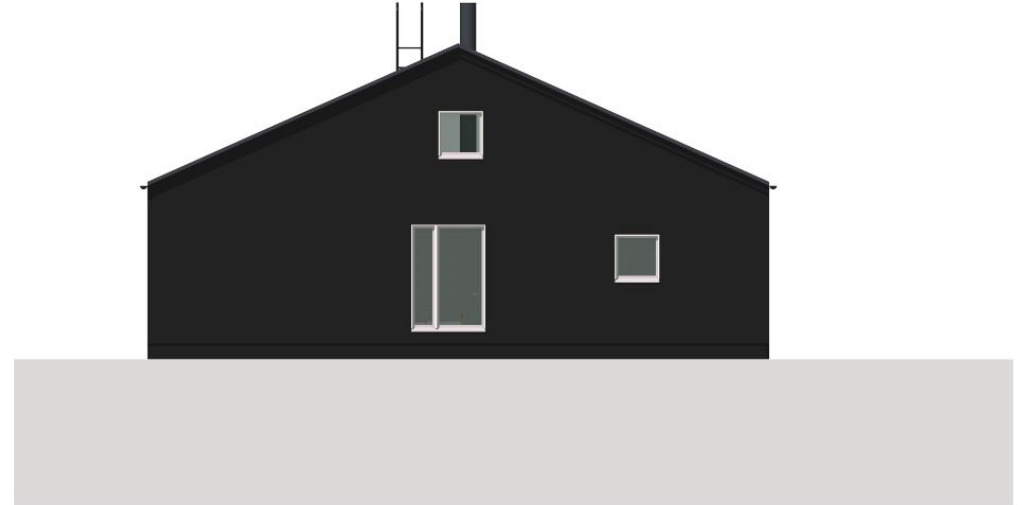

KAAKKOON

LOUNAASEEN

LUOTEeseen

KOILLISEEN

3D PERSPEKTIIVINÄKYMÄT

tämä piirustus on arkkitehti Antti Luopan omaisutta ja sen käyttö ilman lupaa on tekijänoikeuslain perusteella kielletty

ark-ki | C 3mh 94

www.arkluopa.com 0400-615 125

ANTTI LUOPA, ARKKITEHTI SAFA
KUUSIKKOTIE 8 D39, 00630 HELSINKI
antti.luopa@arkluopa.com

ETELÄÄN

ITÄÄN

LÄNTEEN

POHJOISEEN

3D JULKISIVUT

tämä piirustus on arkkitehti Antti Luopan omaisutta ja sen käyttö ilman lupaa on tekijänoikeuslain perusteella kielletty