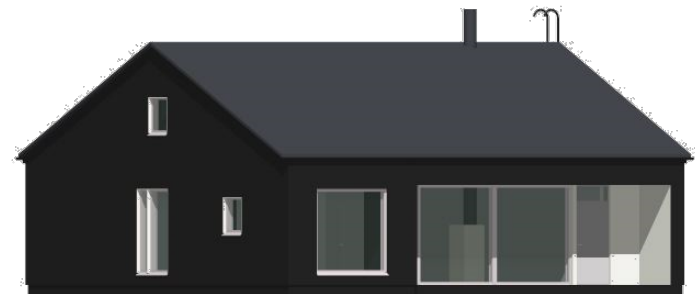

KAAKKOON

LOUNAASEEN

LUOTEeseen

KOILLISEEN

3D PERSPEKTIIVINÄKYMÄT

tämä piirustus on arkkitehti Antti Luopan omaisutta ja sen käyttö ilman lupaa on tekijänoikeuslain perusteella kielletty

ark-ki | C 3mh 94

www.arkluopa.com 0400-615 125

ANTTI LUOPA, ARKKITEHTI SAFA
KUUSIKKOTIE 8 D39, 00630 HELSINKI
antti.luopa@arkluopa.com

ETELÄÄN

ITÄÄN

LÄNTEEN

POHJOISEEN

3D JULKISIVUT

tämä piirustus on arkkitehti Antti Luopan omaisutta ja sen käyttö ilman lupaa on tekijänoikeuslain perusteella kielletty