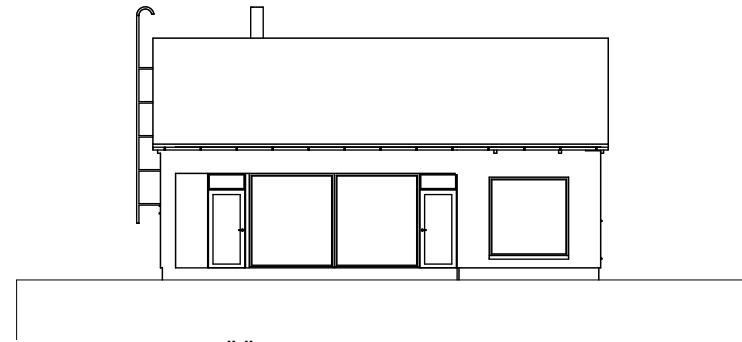

ETELÄÄN

JULKISIVUT 1:200

tämä piirustus on arkkitehti Antti Luopan omaisutta ja sen käyttö ilman lupaa on tekijänoikeuslain perusteella kielletty

ark-ki I C 3mh 94

www.arkluopa.com 0400-615 125

ANTTI LUOPA, ARKKITEHTI SAFA
KUUSIKKOTIE 8 D39, 00630 HELSINKI
antti.luopa@arkluopa.com