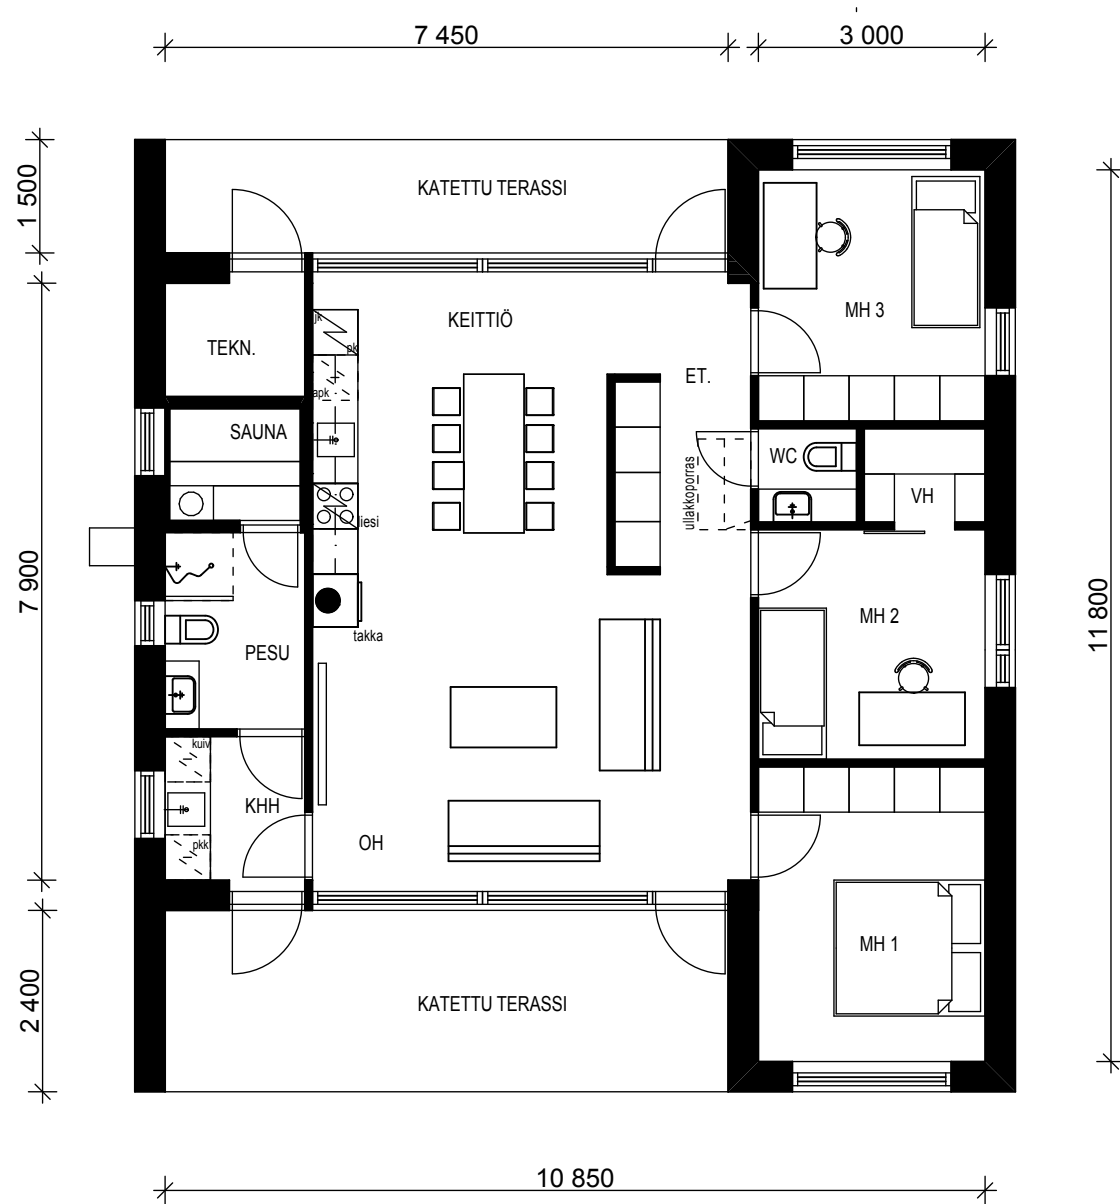

ark-ki | C 3mh 94

www.arkluopa.com 0400-615 125

ANTTI LUOPA, ARKKITEHTI SAFA
KUUSIKKOTIE 8 D39, 00630 HELSINKI
antti.luopa@arkluopa.com

1.KERROS

POHJAPIIRUSTUKSET 1:100

tämä piirustus on arkkitehti Antti Luopan omaisutta ja sen käyttö ilman lupaa on tekijänoikeuslain perusteella kielletty