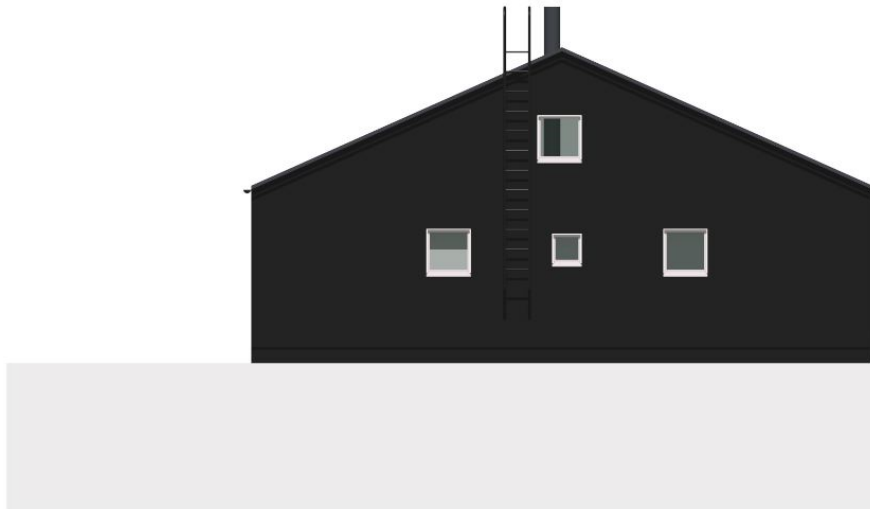

KAAKKOON

LOUNAASEEN

LUOTEeseen

KOILLISEEN

3D PERSPEKTIIVINÄKYMÄT

tämä piirustus on arkkitehti Antti Luopan omaisutta ja sen käyttö ilman lupaa on tekijänoikeuslain perusteella kielletty

ark-ki | C 3mh 94

www.arkluopa.com 0400-615 125

ANTTI LUOPA, ARKKITEHTI SAFA
KUUSIKKOTIE 8 D39, 00630 HELSINKI
antti.luopa@arkluopa.com

ETELÄÄN

ITÄÄN

LÄNTEEN

POHJOISEEN

3D JULKISIVUT

tämä piirustus on arkkitehti Antti Luopan omaisutta ja sen käyttö ilman lupaa on tekijänoikeuslain perusteella kielletty