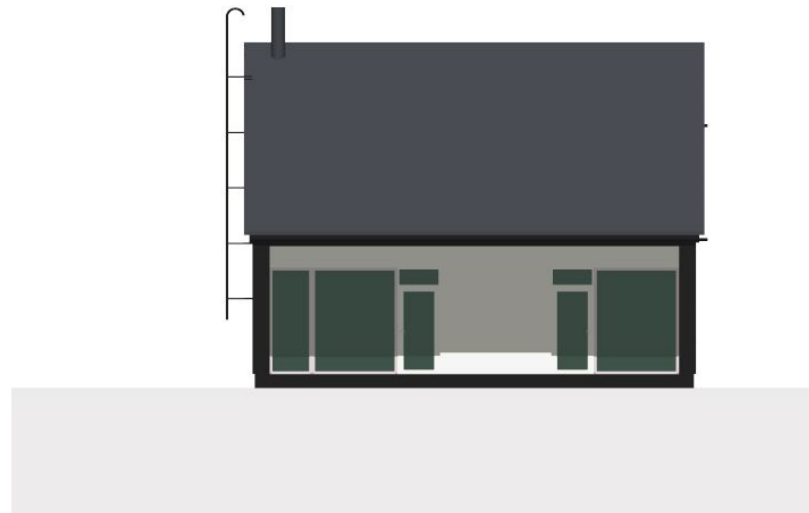

ETELÄÄN

3D JULKISIVUT

tämä piirustus on arkkitehti Antti Luopan omaisutta ja sen käyttö ilman lupaa on tekijänoikeuslain perusteella kielletty

ark-ki A2.kerros 4mh 121 A

www.arkluopa.com 0400-615 125

ANTTI LUOPA, ARKKITEHTI SAFA
KUUSIKKOTIE 8 D39, 00630 HELSINKI
antti.luopa@arkluopa.com