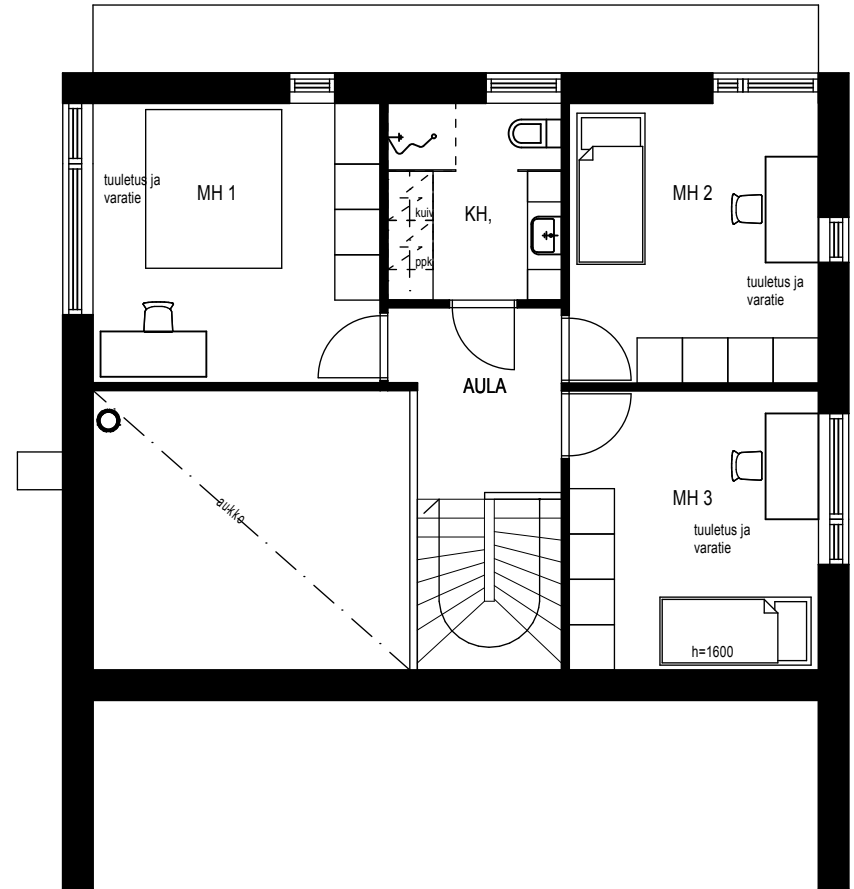

A-A

2.KERROS

POHJAPIIRUSTUKSET 1:100

tämä piirustus on arkkitehti Antti Luopan omaisutta ja sen käyttö ilman lupaa on tekijänoikeuslain perusteella kielletty

ark-ki A 2.kerros 4mh 121 A

www.arkluopa.com 0400-615 125

ANTTI LUOPA, ARKKITEHTI SAFA
KUUSIKKOTIE 8 D39, 00630 HELSINKI
antti.luopa@arkluopa.com