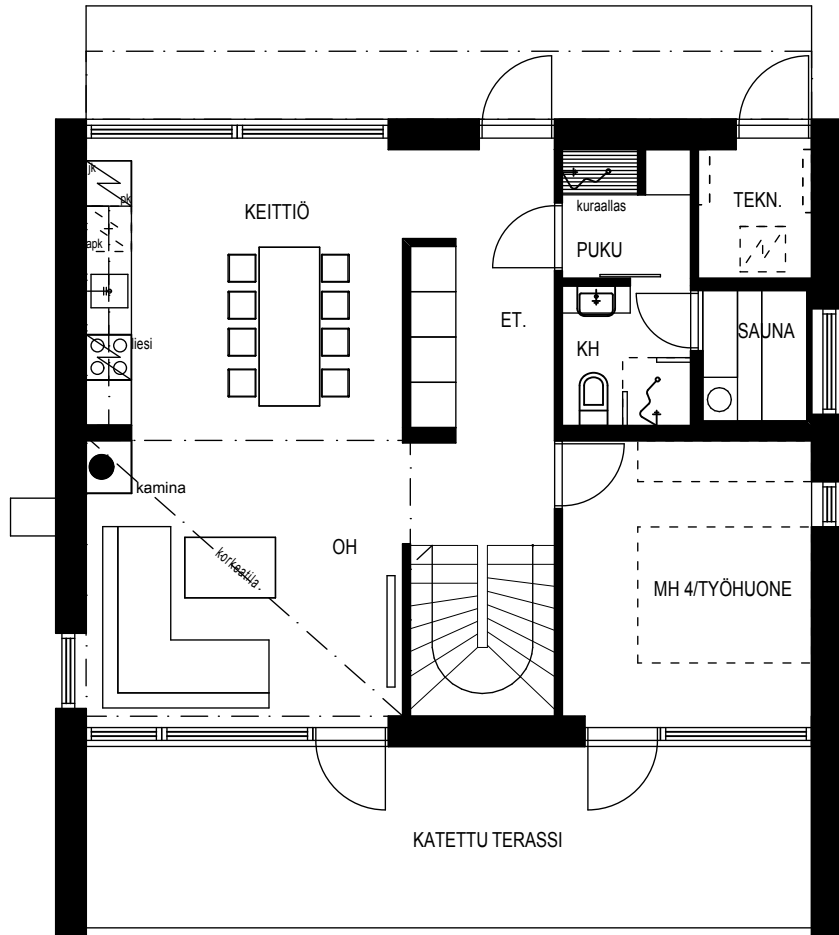

9 600

1.KERROS

7 500
2 500