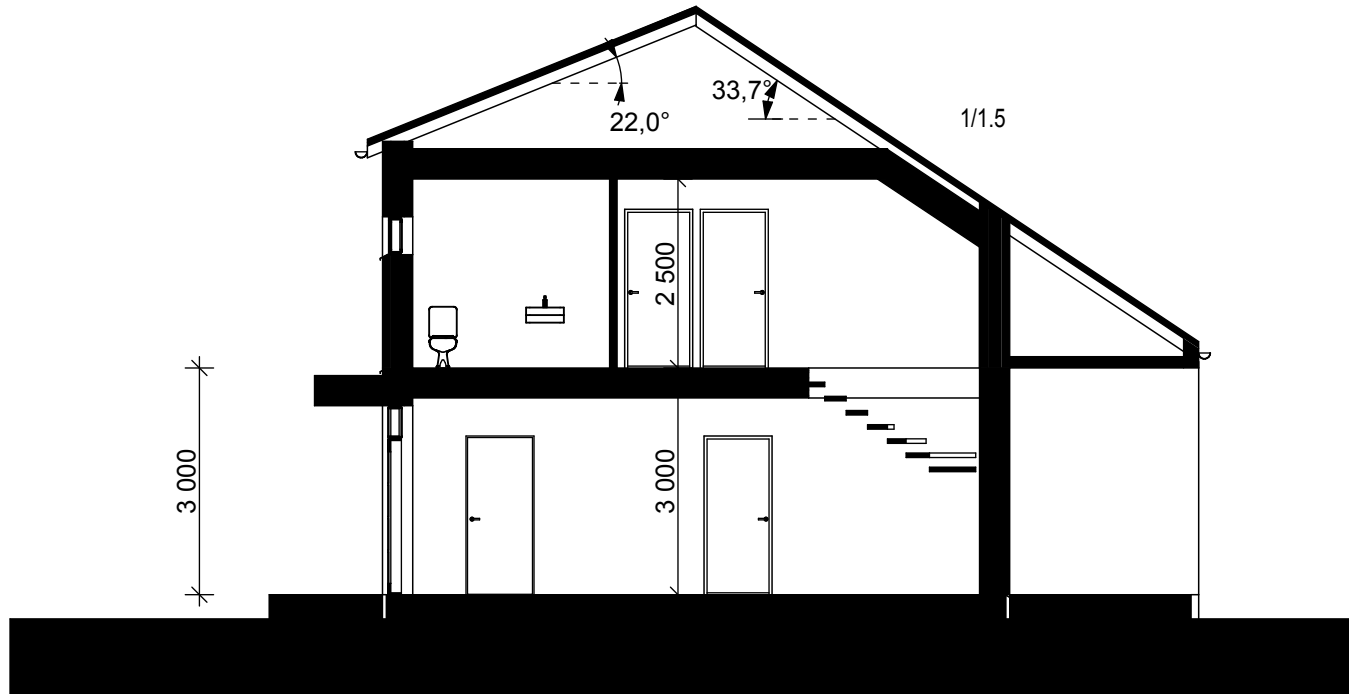

LEIKKAUS A-A

LEIKKAUS 1:100

tämä piirustus on arkkitehti Antti Luopan omaisutta ja sen käyttö ilman lupaa on tekijänoikeuslain perusteella kielletty

ark-ki A2.kerros 4mh 121 A

www.arkluopa.com 0400-615 125

ANTTI LUOPA, ARKKITEHTI SAFA
KUUSIKKOTIE 8 D39, 00630 HELSINKI
antti.luopa@arkluopa.com