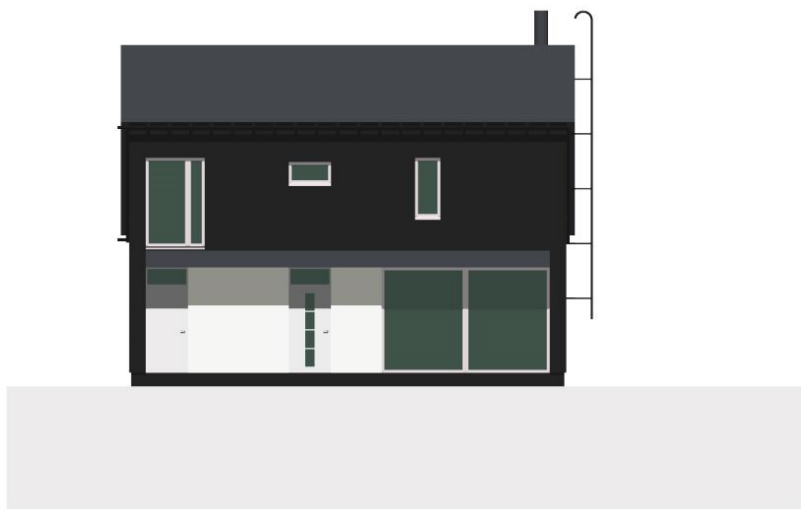

KAAKKOON

LOUNAASEEN

LUOTEeseen

KOILLISEEN

3D PERSPEKTIIVINÄKYMÄT

tämä piirustus on arkkitehti Antti Luopan omaisutta ja sen käyttö ilman lupaa on tekijänoikeuslain perusteella kielletty

ark-ki A2.kerros 4mh 121 A

www.arkluopa.com 0400-615 125

ANTTI LUOPA, ARKKITEHTI SAFA
KUUSIKKOTIE 8 D39, 00630 HELSINKI
antti.luopa@arkluopa.com

ITÄÄN

ETELÄÄN

POHJOISEEN

LÄNTEEN

3D JULKISIVUT

tämä piirustus on arkkitehti Antti Luopan omaisutta ja sen käyttö ilman lupaa on tekijänoikeuslain perusteella kielletty