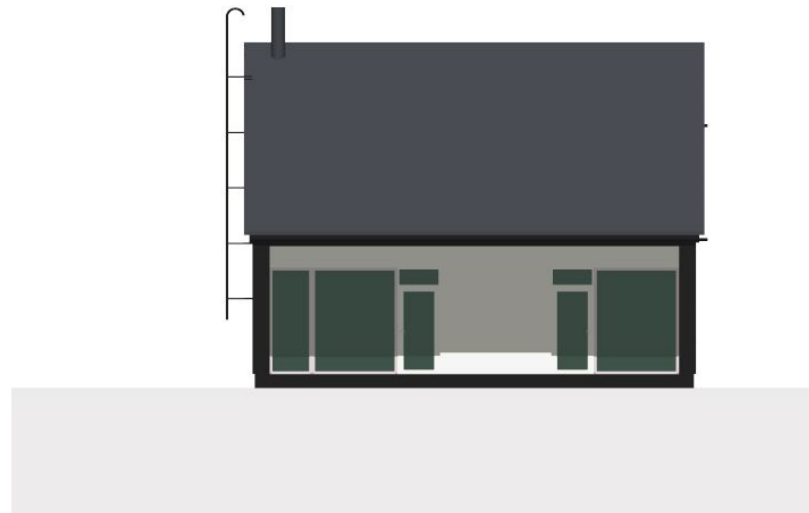

KAAKKOON

LOUNAASEEN

LUOTEeseen

KOILLISEEN

3D PERSPEKTIIVINÄKYMÄT

tämä piirustus on arkkitehti Antti Luopan omaisutta ja sen käyttö ilman lupaa on tekijänoikeuslain perusteella kielletty

ark-ki A2.kerros 4mh 121 A

www.arkluopa.com 0400-615 125

ANTTI LUOPA, ARKKITEHTI SAFA
KUUSIKKOTIE 8 D39, 00630 HELSINKI
antti.luopa@arkluopa.com

ITÄÄN

ETELÄÄN

POHJOISEEN

LÄNTEEN

3D JULKISIVUT

tämä piirustus on arkkitehti Antti Luopan omaisutta ja sen käyttö ilman lupaa on tekijänoikeuslain perusteella kielletty