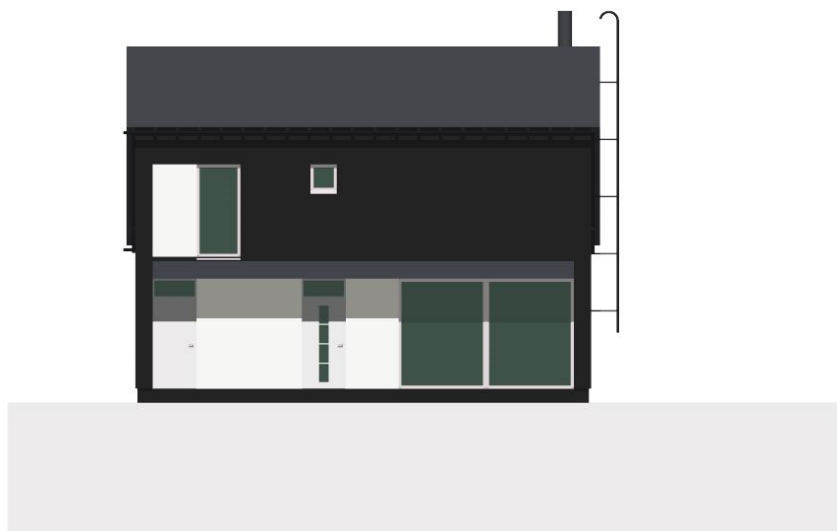

KAAKKOON

LOUNAASEEN

LUOTEeseen

KOILLISEEN

3D PERSPEKTIIVINÄKYMÄT

tämä piirustus on arkkitehti Antti Luopan omaisutta ja sen käyttö ilman lupaa on tekijänoikeuslain perusteella kielletty

ark-ki A2.kerros 4mh 121 A

www.arkluopa.com 0400-615 125

ANTTI LUOPA, ARKKITEHTI SAFA
KUUSIKKOTIE 8 D39, 00630 HELSINKI
antti.luopa@arkluopa.com

ITÄÄN

ETELÄÄN

POHJOISEEN

LÄNTEEN

3D JULKISIVUT

tämä piirustus on arkkitehti Antti Luopan omaisutta ja sen käyttö ilman lupaa on tekijänoikeuslain perusteella kielletty