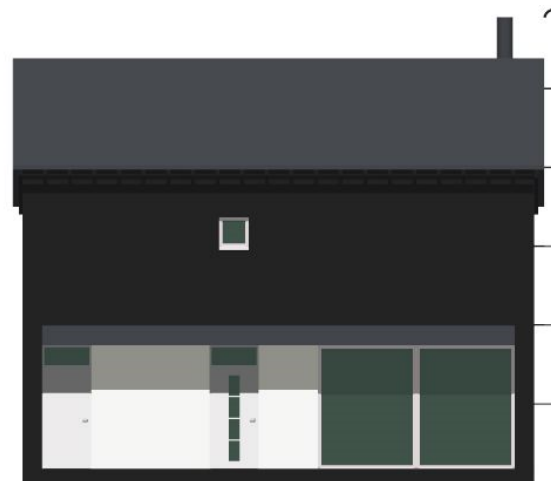

POHJOISEEN

ARKKI II 2.krs 4mh 121

3D JULKISIVUT

tämä piirustus on arkkitehti Antti Luopan omaisutta ja sen käyttö ilman lupaa on tekijänoikeuslain perusteella kielletty

www.arkluopa.com 0400-615 125

ANTTI LUOPA, ARKKITEHTI SAFA
KUUSIKKOTIE 8 D39, 00630 HELSINKI
antti.luopa@arkluopa.com