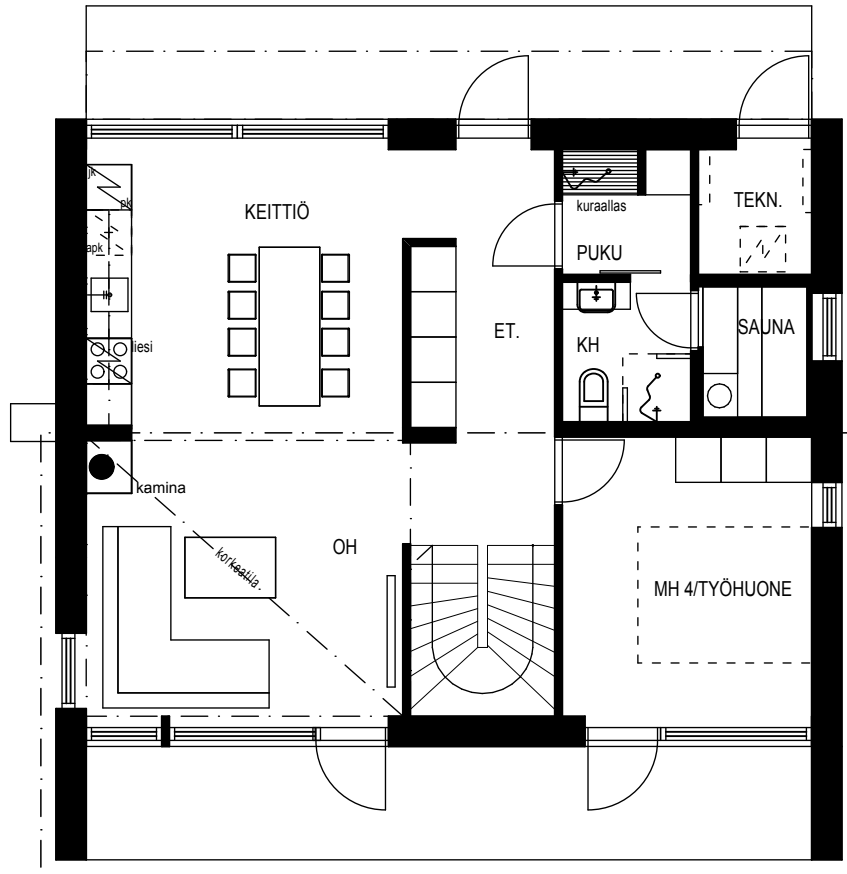

TERASSI

1.KERROS

2.KERROS

POHJAPIIRUSTUKSET 1:100

tämä piirustus on arkkitehti Antti Luopan omaisutta ja sen käyttö ilman lupaa on tekijänoikeuslain perusteella kielletty

**ARKKI II 2.krs 4mh 121**

**www.arkluopa.com 0400-615 125**