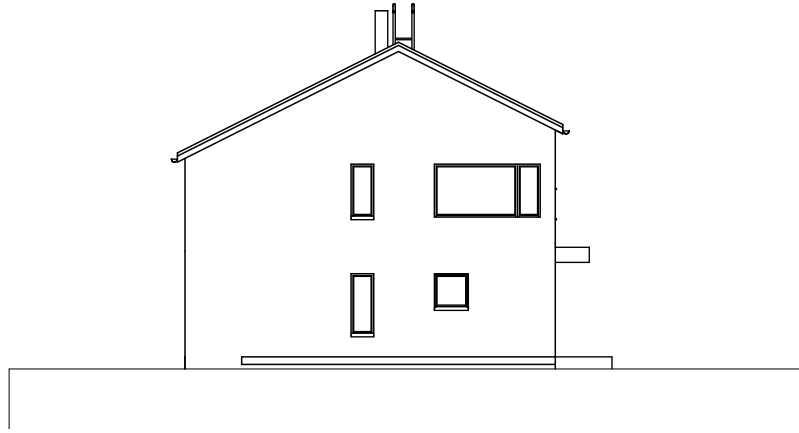

TERASSI

1.KERROS

2.KERROS

POHJAPIIRUSTUKSET 1:100

tämä piirustus on arkkitehti Antti Luopan omaisutta ja sen käyttö ilman lupaa on tekijänoikeuslain perusteella kielletty

**ARKKI II 2.krs 4mh 121**

**www.arkluopa.com 0400-615 125**

ANTTI LUOPA, ARKKITEHTI SAFA  
 KUUSIKKOTIE 8 D39, 00630 HELSINKI  
 antti.luopa@arkluopa.com

ITÄÄN

ETELÄÄN

POHJOISEEN

LÄNTEEN

JULKISIVUT 1:200

tämä piirustus on arkkitehti Antti Luopan omaisutta ja sen käyttö ilman lupaa on tekijänoikeuslain perusteella kielletty