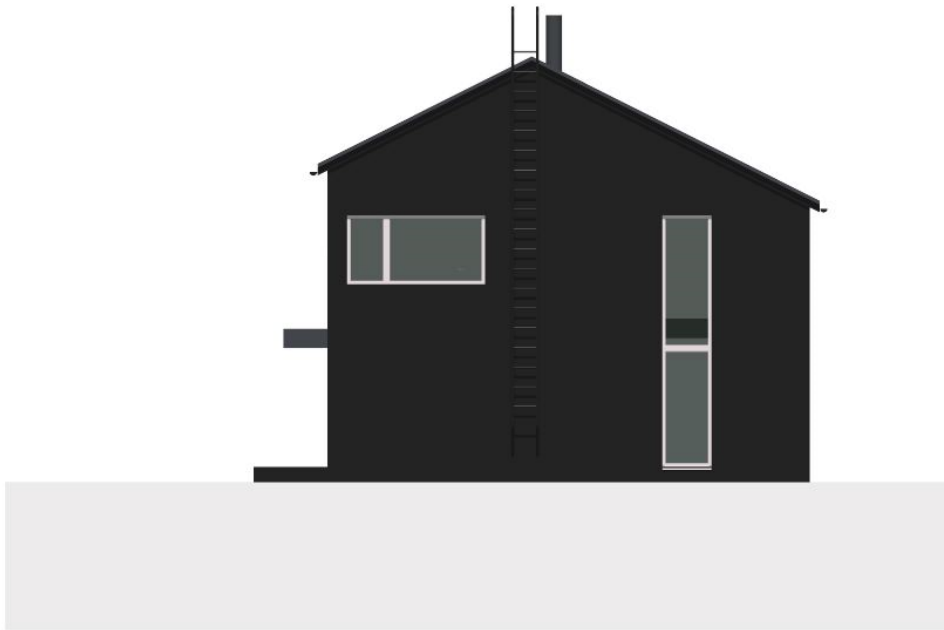

LÄNTEEN

ARKKI II 2.krs 4mh 121

3D JULKISIVUT

tämä piirustus on arkkitehti Antti Luopan omaisutta ja sen käyttö ilman lupaa on tekijänoikeuslain perusteella kielletty

www.arkluopa.com 0400-615 125

ANTTI LUOPA, ARKKITEHTI SAFA
KUUSIKKOTIE 8 D39, 00630 HELSINKI
antti.luopa@arkluopa.com