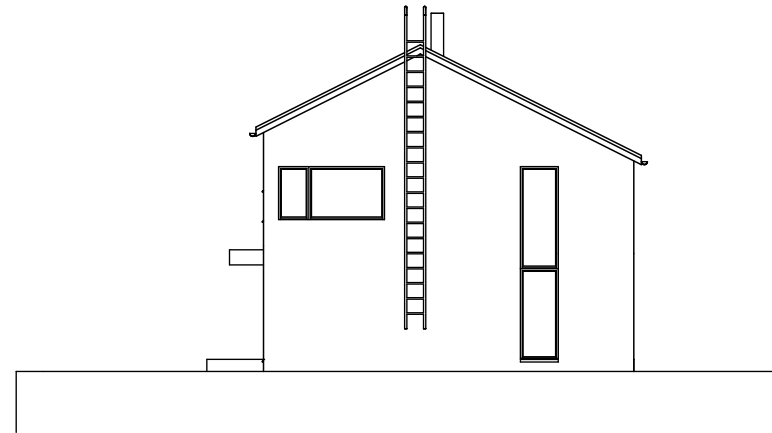

ANTTI LUOPA, ARKKITEHTI SAFA  
 KUUSIKKOTIE 8 D39, 00630 HELSINKI  
 antti.luopa@arkluopa.com

ITÄÄN

ETELÄÄN

POHJOISEEN

LÄNTEEN

JULKISIVUT 1:200

tämä piirustus on arkkitehti Antti Luopan omaisutta ja sen käyttö ilman lupaa on tekijänoikeuslain perusteella kielletty