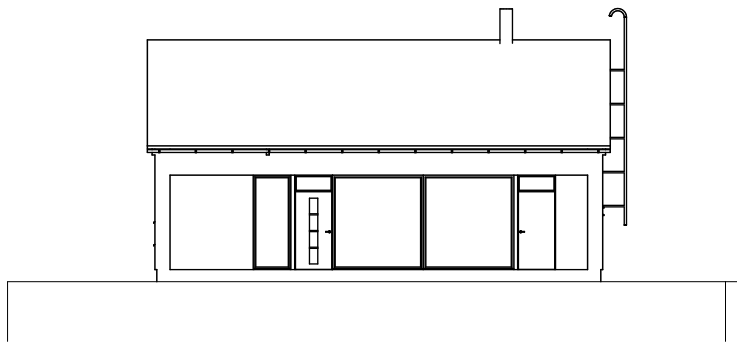

ark-ki | A 1.krs 2mh 84

www.arkluopa.com 0400-615 125

ANTTI LUOPA, ARKKITEHTI SAFA
 KUUSIKKOTIE 8 D39, 00630 HELSINKI
 antti.luopa@arkluopa.com

ITÄÄN

ETELÄÄN

POHJOISEEN

LÄNTEEN

JULKISIVUT 1:200