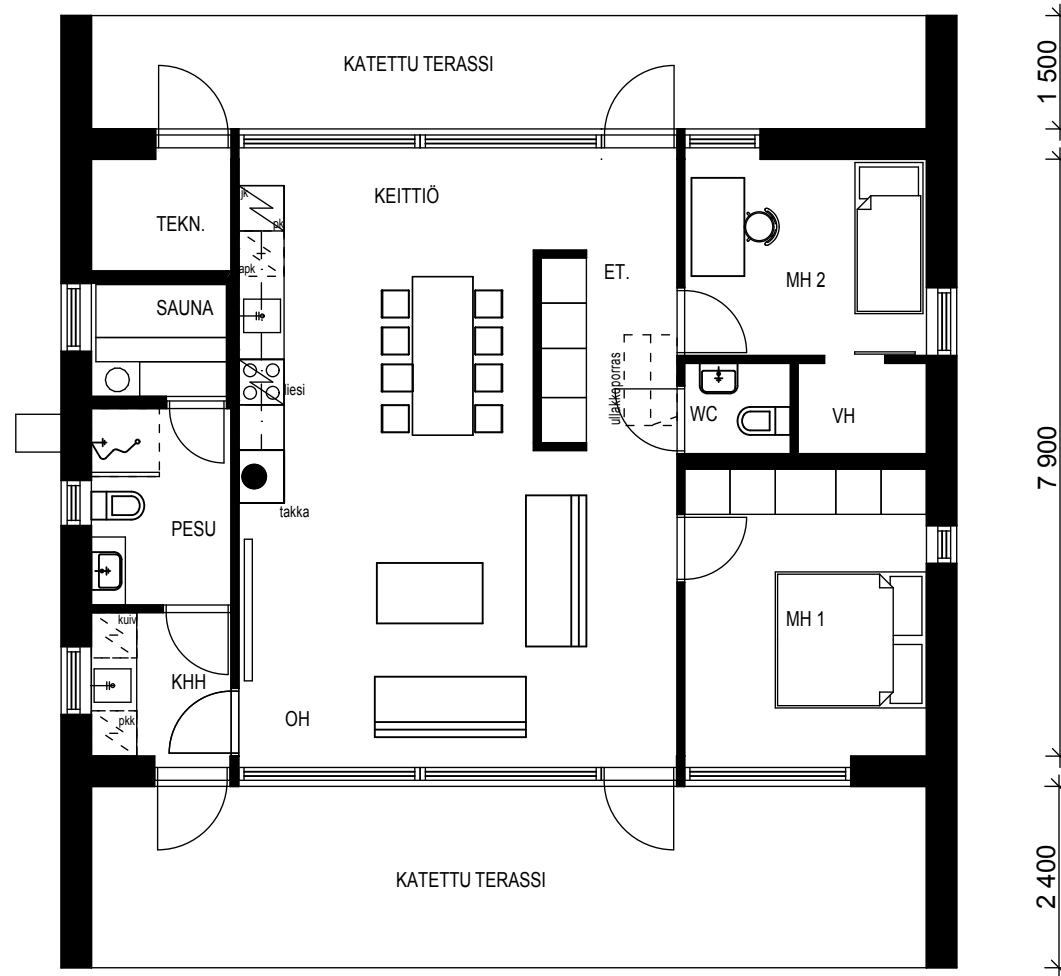

ark-ki | A 1.krs 2mh 84

www.arkluopa.com 0400-615 125

ANTTI LUOPA, ARKKITEHTI SAFA
KUUSIKKOTIE 8 D39, 00630 HELSINKI
antti.luopa@arkluopa.com

1.KERROS

POHJAPIIRUSTUKSET 1:100

tämä piirustus on arkkitehti Antti Luopan omaisutta ja sen käyttö ilman lupaa on tekijänoikeuslain perusteella kielletty