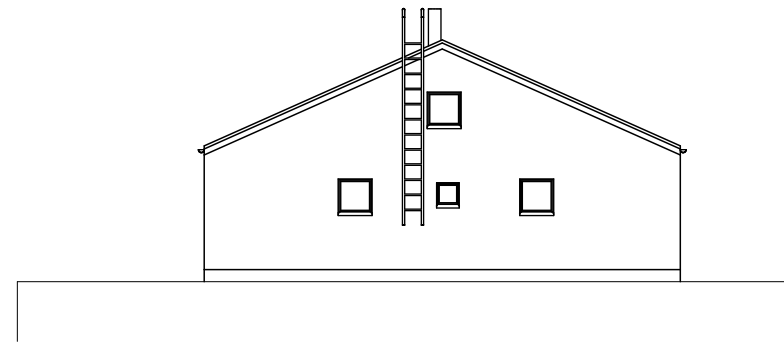

ark-ki | A 1.krs 2mh 84

www.arkluopa.com 0400-615 125

ANTTI LUOPA, ARKKITEHTI SAFA
 KUUSIKKOTIE 8 D39, 00630 HELSINKI
 antti.luopa@arkluopa.com

ITÄÄN

ETELÄÄN

POHJOISEEN

LÄNTEEN

JULKISIVUT 1:200