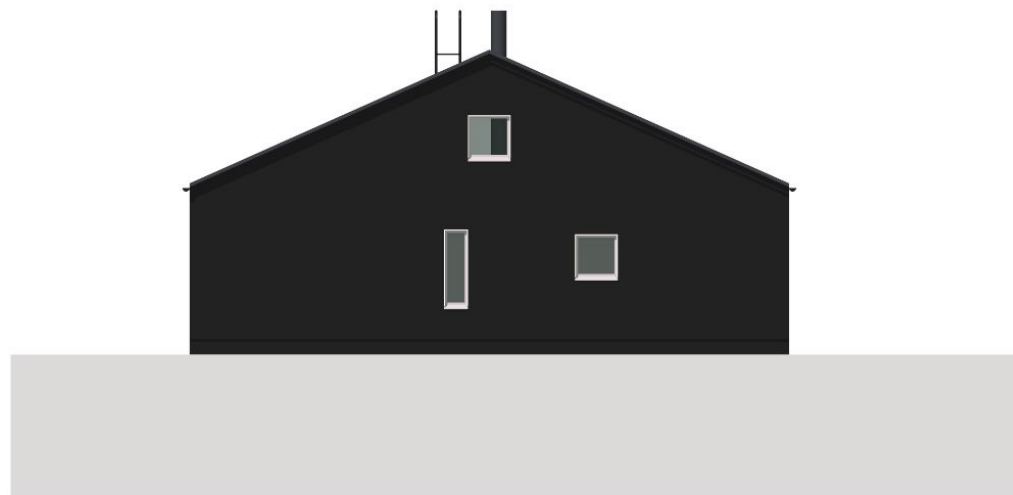

KAAKKOON

LOUNAASEEN

LUOTEeseen

KOILLISEEN

3D PERSPEKTIIVINÄKYMÄT

tämä piirustus on arkkitehti Antti Luopan omaisutta ja sen käyttö ilman lupaa on tekijänoikeuslain perusteella kielletty

ark-ki | A 1.krs 2mh 84

www.arkluopa.com 0400-615 125

ANTTI LUOPA, ARKKITEHTI SAFA
KUUSIKKOTIE 8 D39, 00630 HELSINKI
antti.luopa@arkluopa.com

ETELÄÄN

ITÄÄN

LÄNTEEN

POHJOISEEN

3D JULKISIVUT

tämä piirustus on arkkitehti Antti Luopan omaisutta ja sen käyttö ilman lupaa on tekijänoikeuslain perusteella kielletty