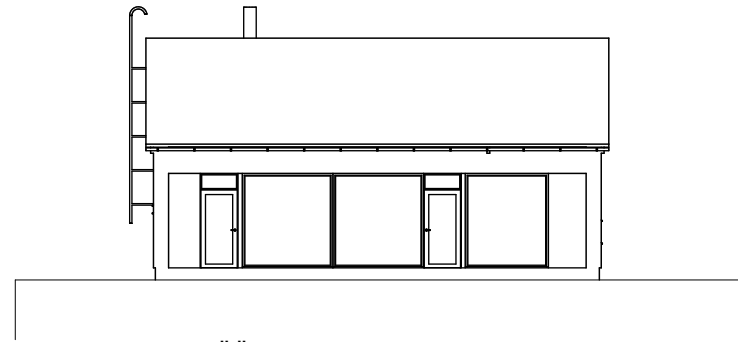

ETELÄÄN

JULKISIVUT 1:200

tämä piirustus on arkkitehti Antti Luopan omaisutta ja sen käyttö ilman lupaa on tekijänoikeuslain perusteella kielletty

ark-ki | A 1.krs 2mh 84

www.arkluopa.com 0400-615 125

ANTTI LUOPA, ARKKITEHTI SAFA
KUUSIKKOTIE 8 D39, 00630 HELSINKI
antti.luopa@arkluopa.com