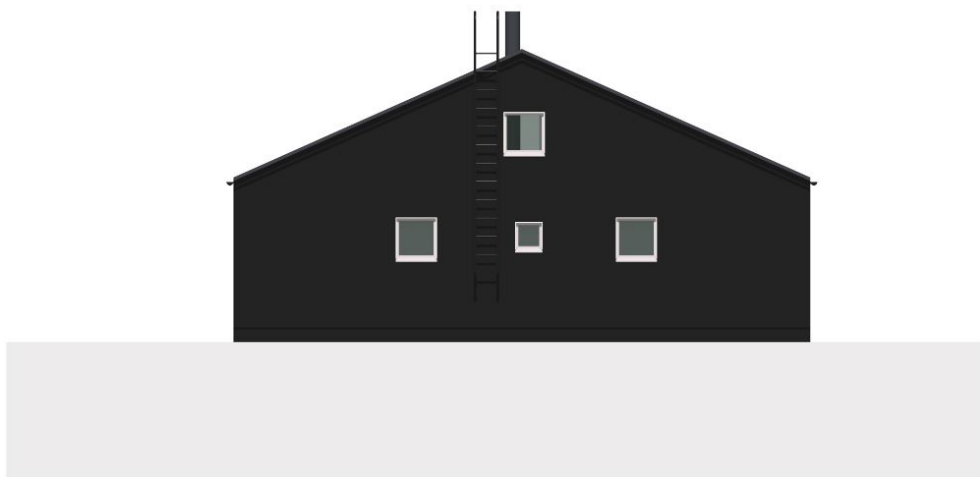

www.arkluopa.com 0400-615 125

ANTTI LUOPA, ARKKITEHTI SAFA
KUUSIKKOTIE 8 D39, 00630 HELSINKI
antti.luopa@arkluopa.com

ETELÄÄN

ITÄÄN

LÄNTEEN

POHJOISEEN

3D JULKISIVUT

tämä piirustus on arkkitehti Antti Luopan omaisutta ja sen käyttö ilman lupaa on tekijänoikeuslain perusteella kielletty