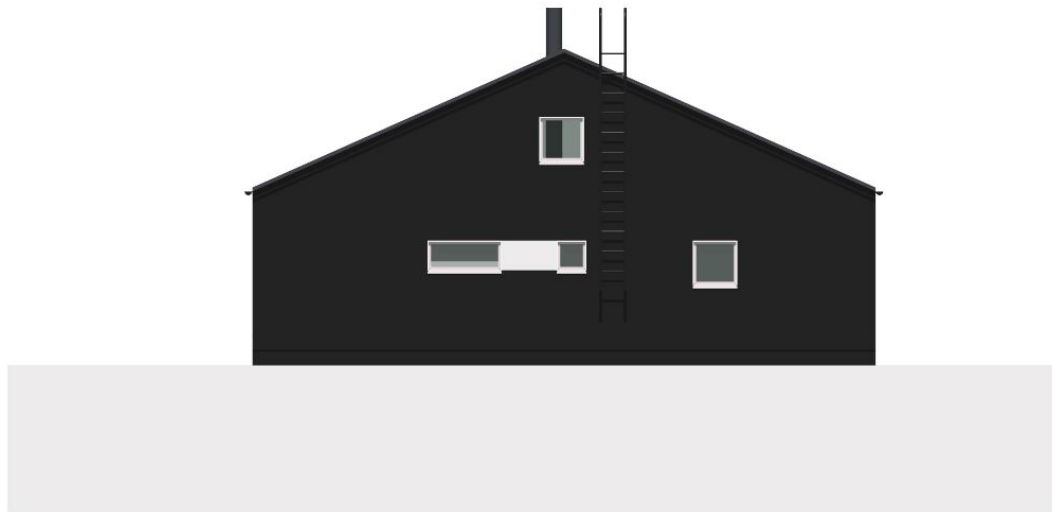

KAAKKOON

LOUNAASEEN

LUOTEeseen

KOILLISEEN

3D PERSPEKTIIVINÄKYMÄT

tämä piirustus on arkkitehti Antti Luopan omaisutta ja sen käyttö ilman lupaa on tekijänoikeuslain perusteella kielletty

ark-ki | C 3mh 94

www.arkluopa.com 0400-615 125

ANTTI LUOPA, ARKKITEHTI SAFA
KUUSIKKOTIE 8 D39, 00630 HELSINKI
antti.luopa@arkluopa.com

ETELÄÄN

ITÄÄN

LÄNTEEN

POHJOISEEN

3D JULKISIVUT

tämä piirustus on arkkitehti Antti Luopan omaisutta ja sen käyttö ilman lupaa on tekijänoikeuslain perusteella kielletty